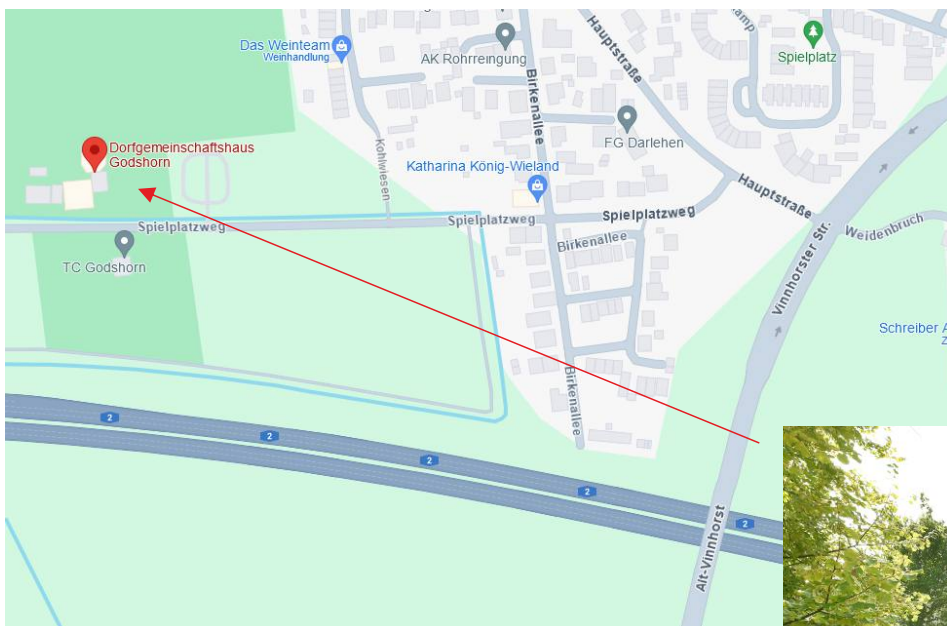

**ANFAHRT
SPIELSTÄTTE IM DORFGEMEIN-
SCHAFTSHAUS GODSHORN
SPIELPLATZWEG 20
30855 LANGENHAGEN (OT GODSHORN)**

**KLEINKUNSTBÜHNE
KULTURRING GODSHORN**

Eingang DGH Einfahrt Parkplatz

Sie fahren am besten von der Vinnhorster Str. in die Hauptstraße nach Godshorn hinein. Dort biegen Sie sofort die nächste Straße links ab in den Spielplatz weg und folgen der Straße bis zur Einfahrt zu den Parkplätzen des DGH / der Sportplätze (hier steht auch ein Schild). Vom Parkplatz sind es nur ein paar Meter bis zum Eingang des Dorfgemeinschaftshauses.

Quelle: Google Maps